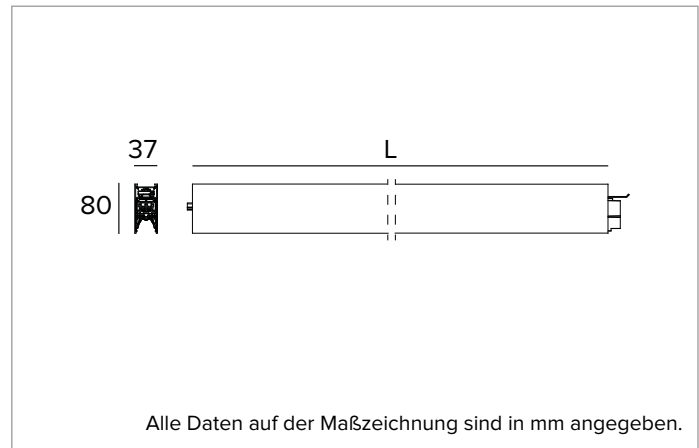

T001MY940D2DB | LOGICO EASY System 37 - OPAL

LED-Leuchte für Decken- oder Pendelsystemmontage. Linearmodul

	4000K	H(m)	D(m)	Emax(lx)		
	Ra90		113°			
	Fixture Power	29W	1	3.00	627	
	Source Flux	1807lm	2	6.00	157	
	Fixture Flux	1807lm	3	9.00	70	
6000843a	Imax=347cd/klm	Efficacy	62lm/W	4	12.00	39
		Imax	628cd	5	15.00	25

Abstrahlung: DIREKT

Optik: REFLEKTOR

Optische Effizienz: 100%

Leuchten-Lichtstrom: 1807lm

Lichtausbeute: 62lm/W

Fotobiologische Sicherheit: Risikogruppe 0 (RG 0 = kein Risiko)

MECHANISCHE MERKMALE

Gehäuse aus lackiertem stranggepresstem Aluminium mit 37mm Breite. Obere Abdeckung aus schwarzem PVC.